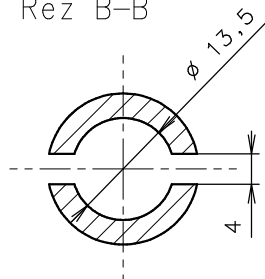

Řez A-A

Řez B-B

název: hřídel pohonu
množství: 1 ks
materiál: ocel
měřítko: 1:1