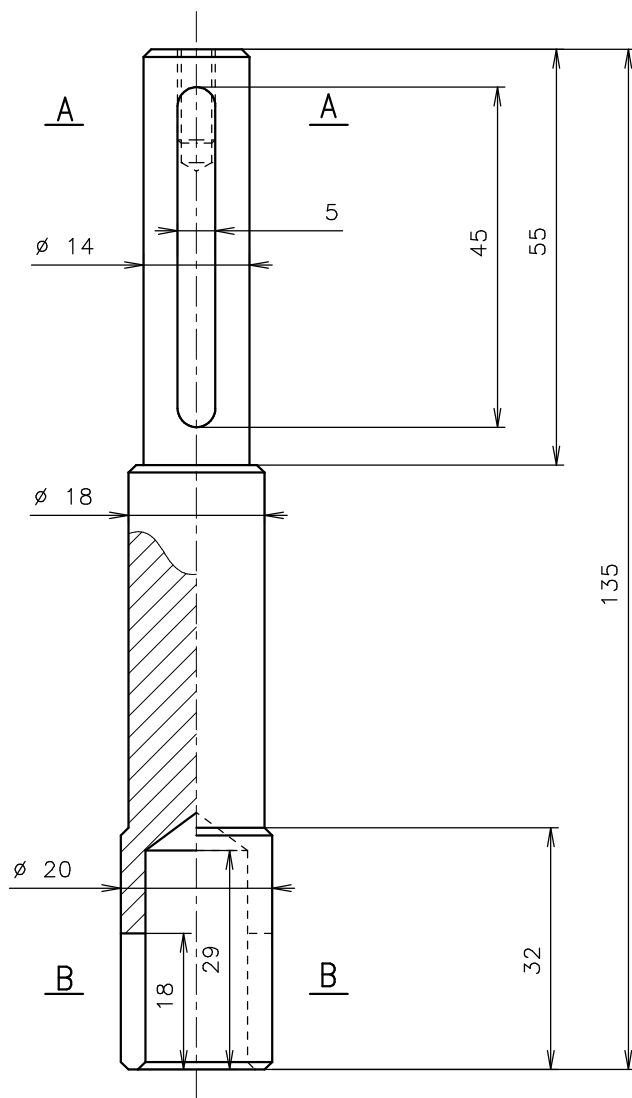

Řez A-A

Řez B-B

název: hřídel pohonu
množství: 1 ks
materiál: ocel
měřítko: 1:1