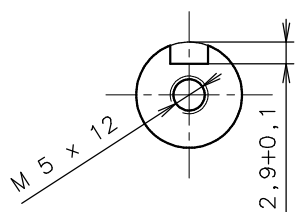

Řez A-A

Řez B-B

název: hřídel pohonu
množství: 1 ks
materiál: ocel
měřítko: 1:1