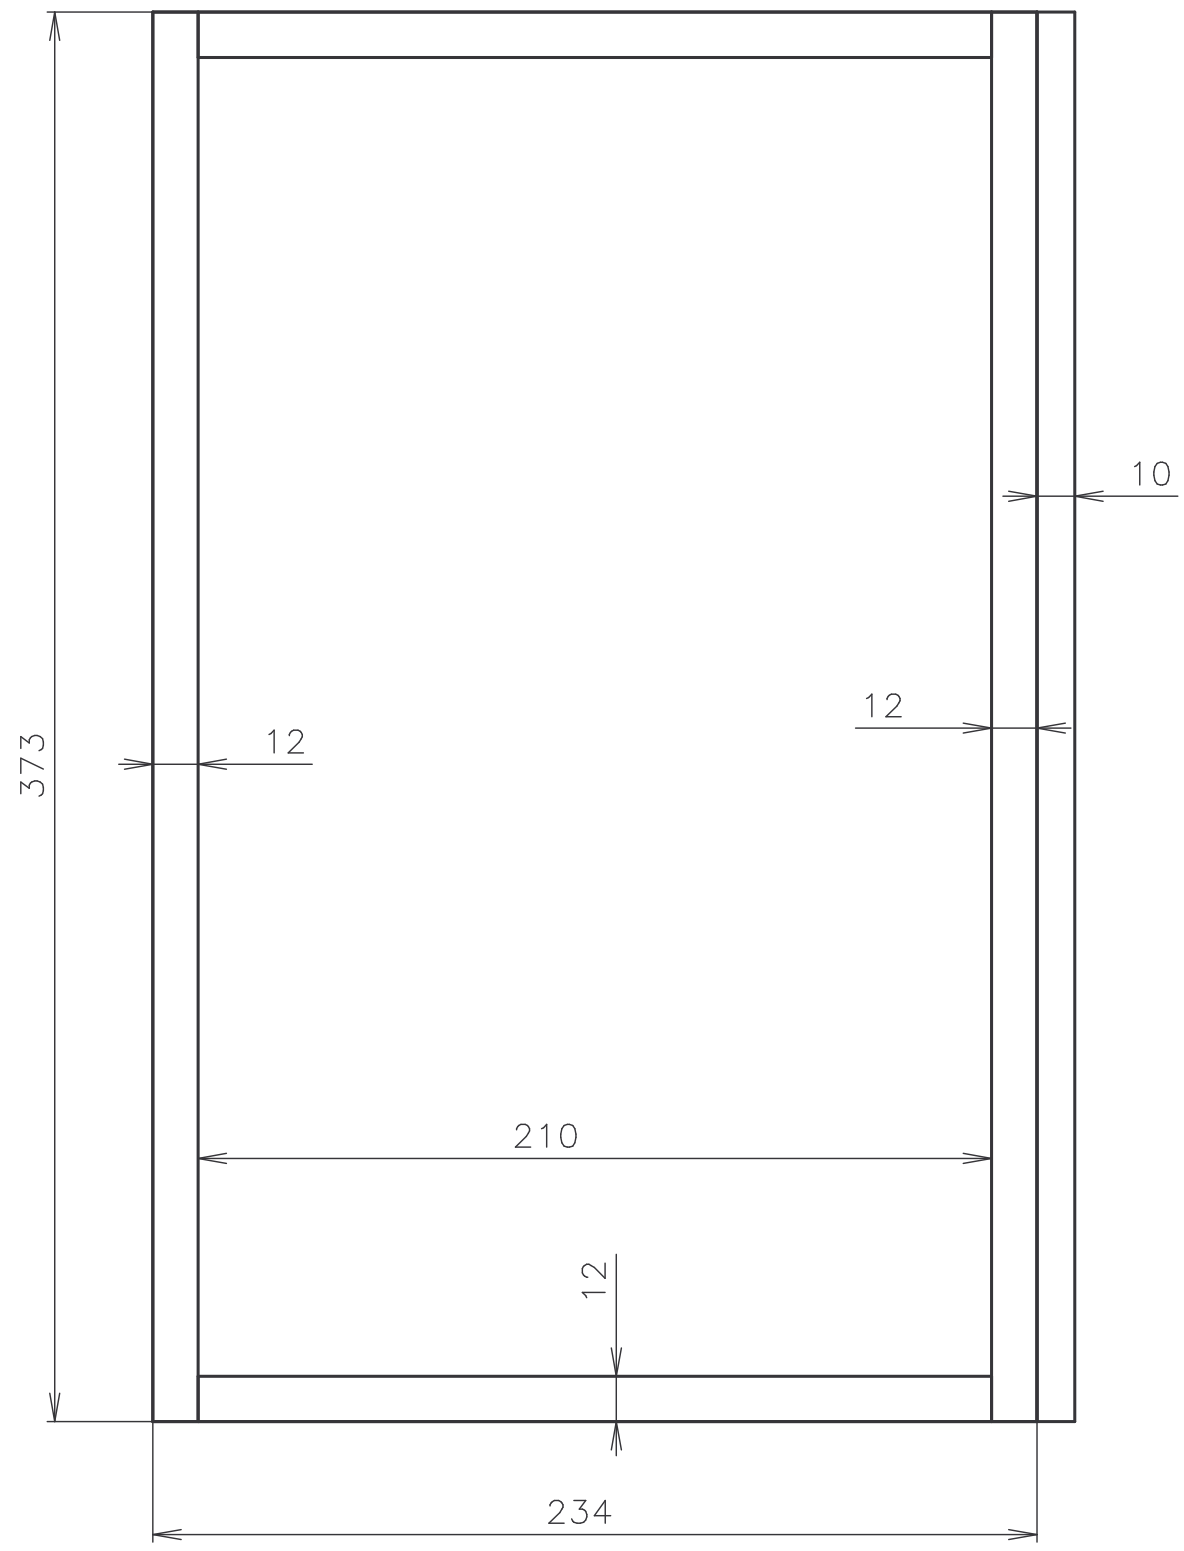

A B C D

1

1

2

2

3

3

4

4

- kusovník:
- | | |
|---|------|
| sololit tl. 3-4 mm, rozměr 373x234mm | 1 ks |
| prkno tl. 12 mm, šířka 55 mm, délka 210 mm | 2 ks |
| prkno tl. 12 mm, šířka 55 mm, délka 373 mm | 2 ks |
| prkno tl. 10-12 mm, šířka 55 mm, délka 210 mm | 1 ks |

redukční kapsa pro přechod z rámkové míry 39x24 na Langstroth

A B C D