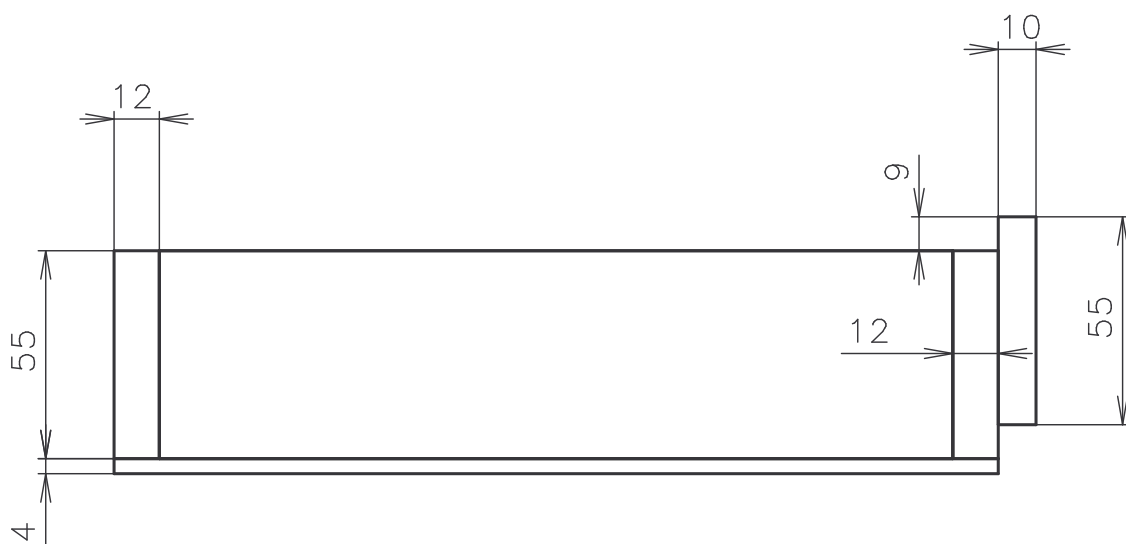

A

B

C

D

kusovník:

sololit tl. 3-4 mm, rozměr 373x234mm	1 ks
prkno tl. 12 mm, šířka 55 mm, délka 210 mm	2 ks
prkno tl. 12 mm, šířka 55 mm, délka 373 mm	2 ks
prkno tl. 10-12 mm, šířka 55 mm, délka 210 mm	1 ks

redukční kapsa pro přechod z rámkové
míry 39x24 na Langstroth

A

B

C

D