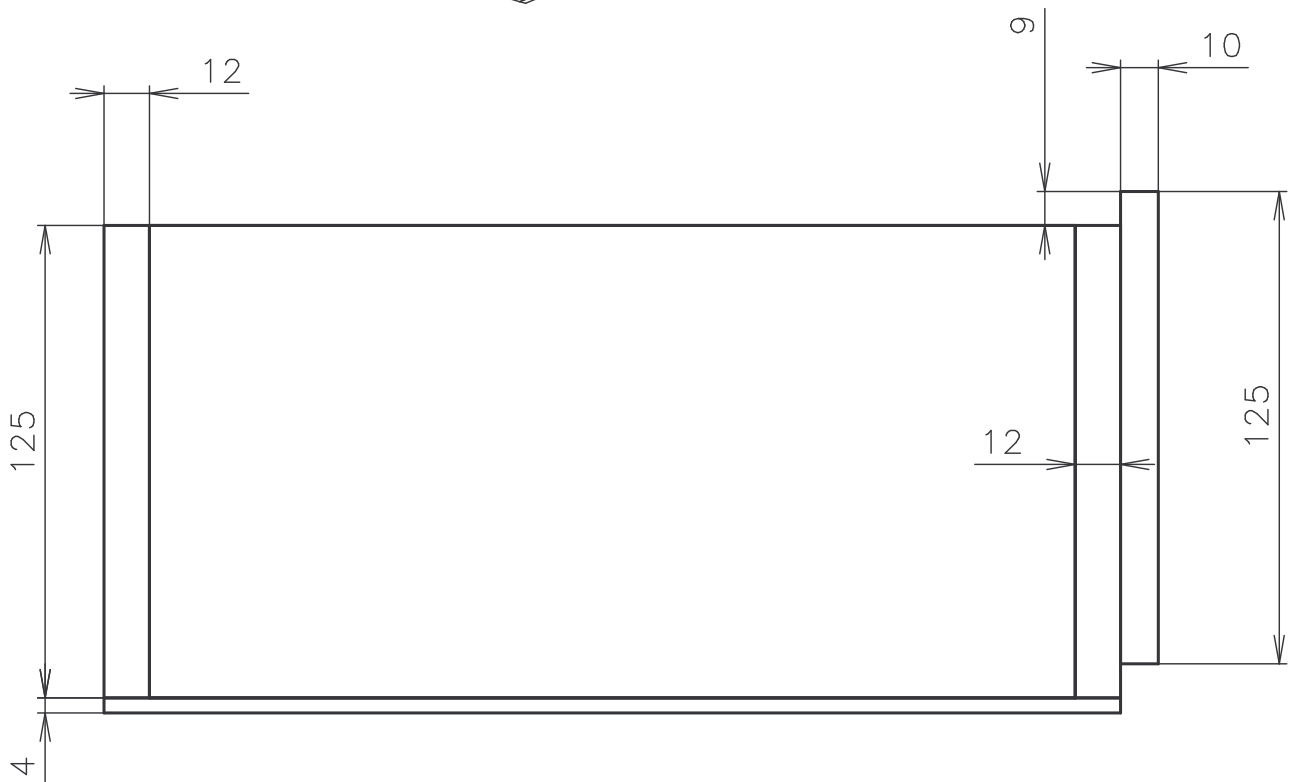

A

B

C

D

kusovník:

sololit tl. 3-4 mm, 269x373 1 ks

prkno tl. 12 mm, šířka 125 mm, délka 245 mm 2 ks

prkno tl. 12 mm, šířka 125 mm, délka 373 mm 2 ks

prkno tl. 10-12 mm, šířka 125 mm, délka 373 mm 1 ks

redukční kapsa pro přechod  
ze zadováku 32x28 na Langstroth

A

B

C

D